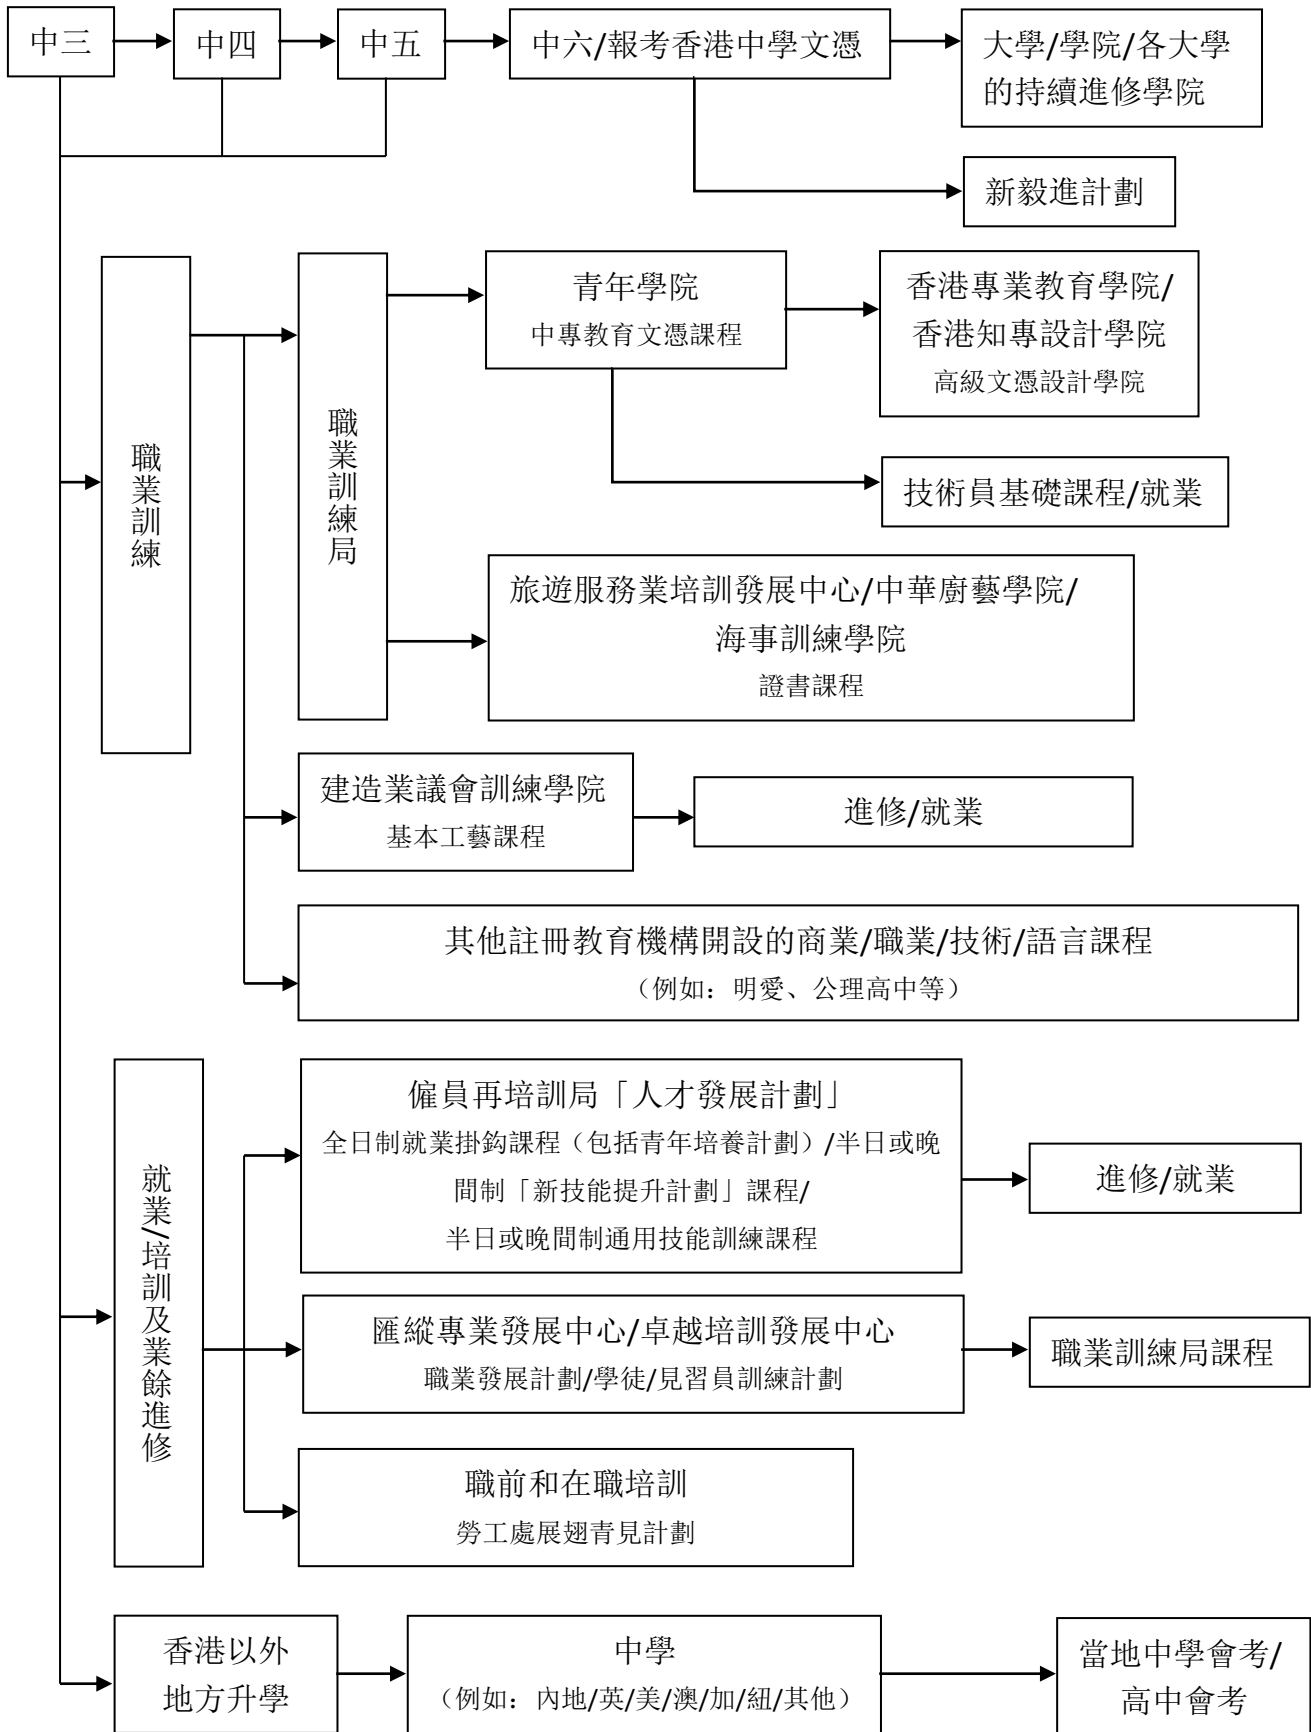

# 中學生升學出路簡圖

新學制下中三至中五離校生進修階梯

^所提供的課程較適合具中五學歷之人士

註： → 為副學位銜接出路。

### 高中畢業生出路圖（新學制）