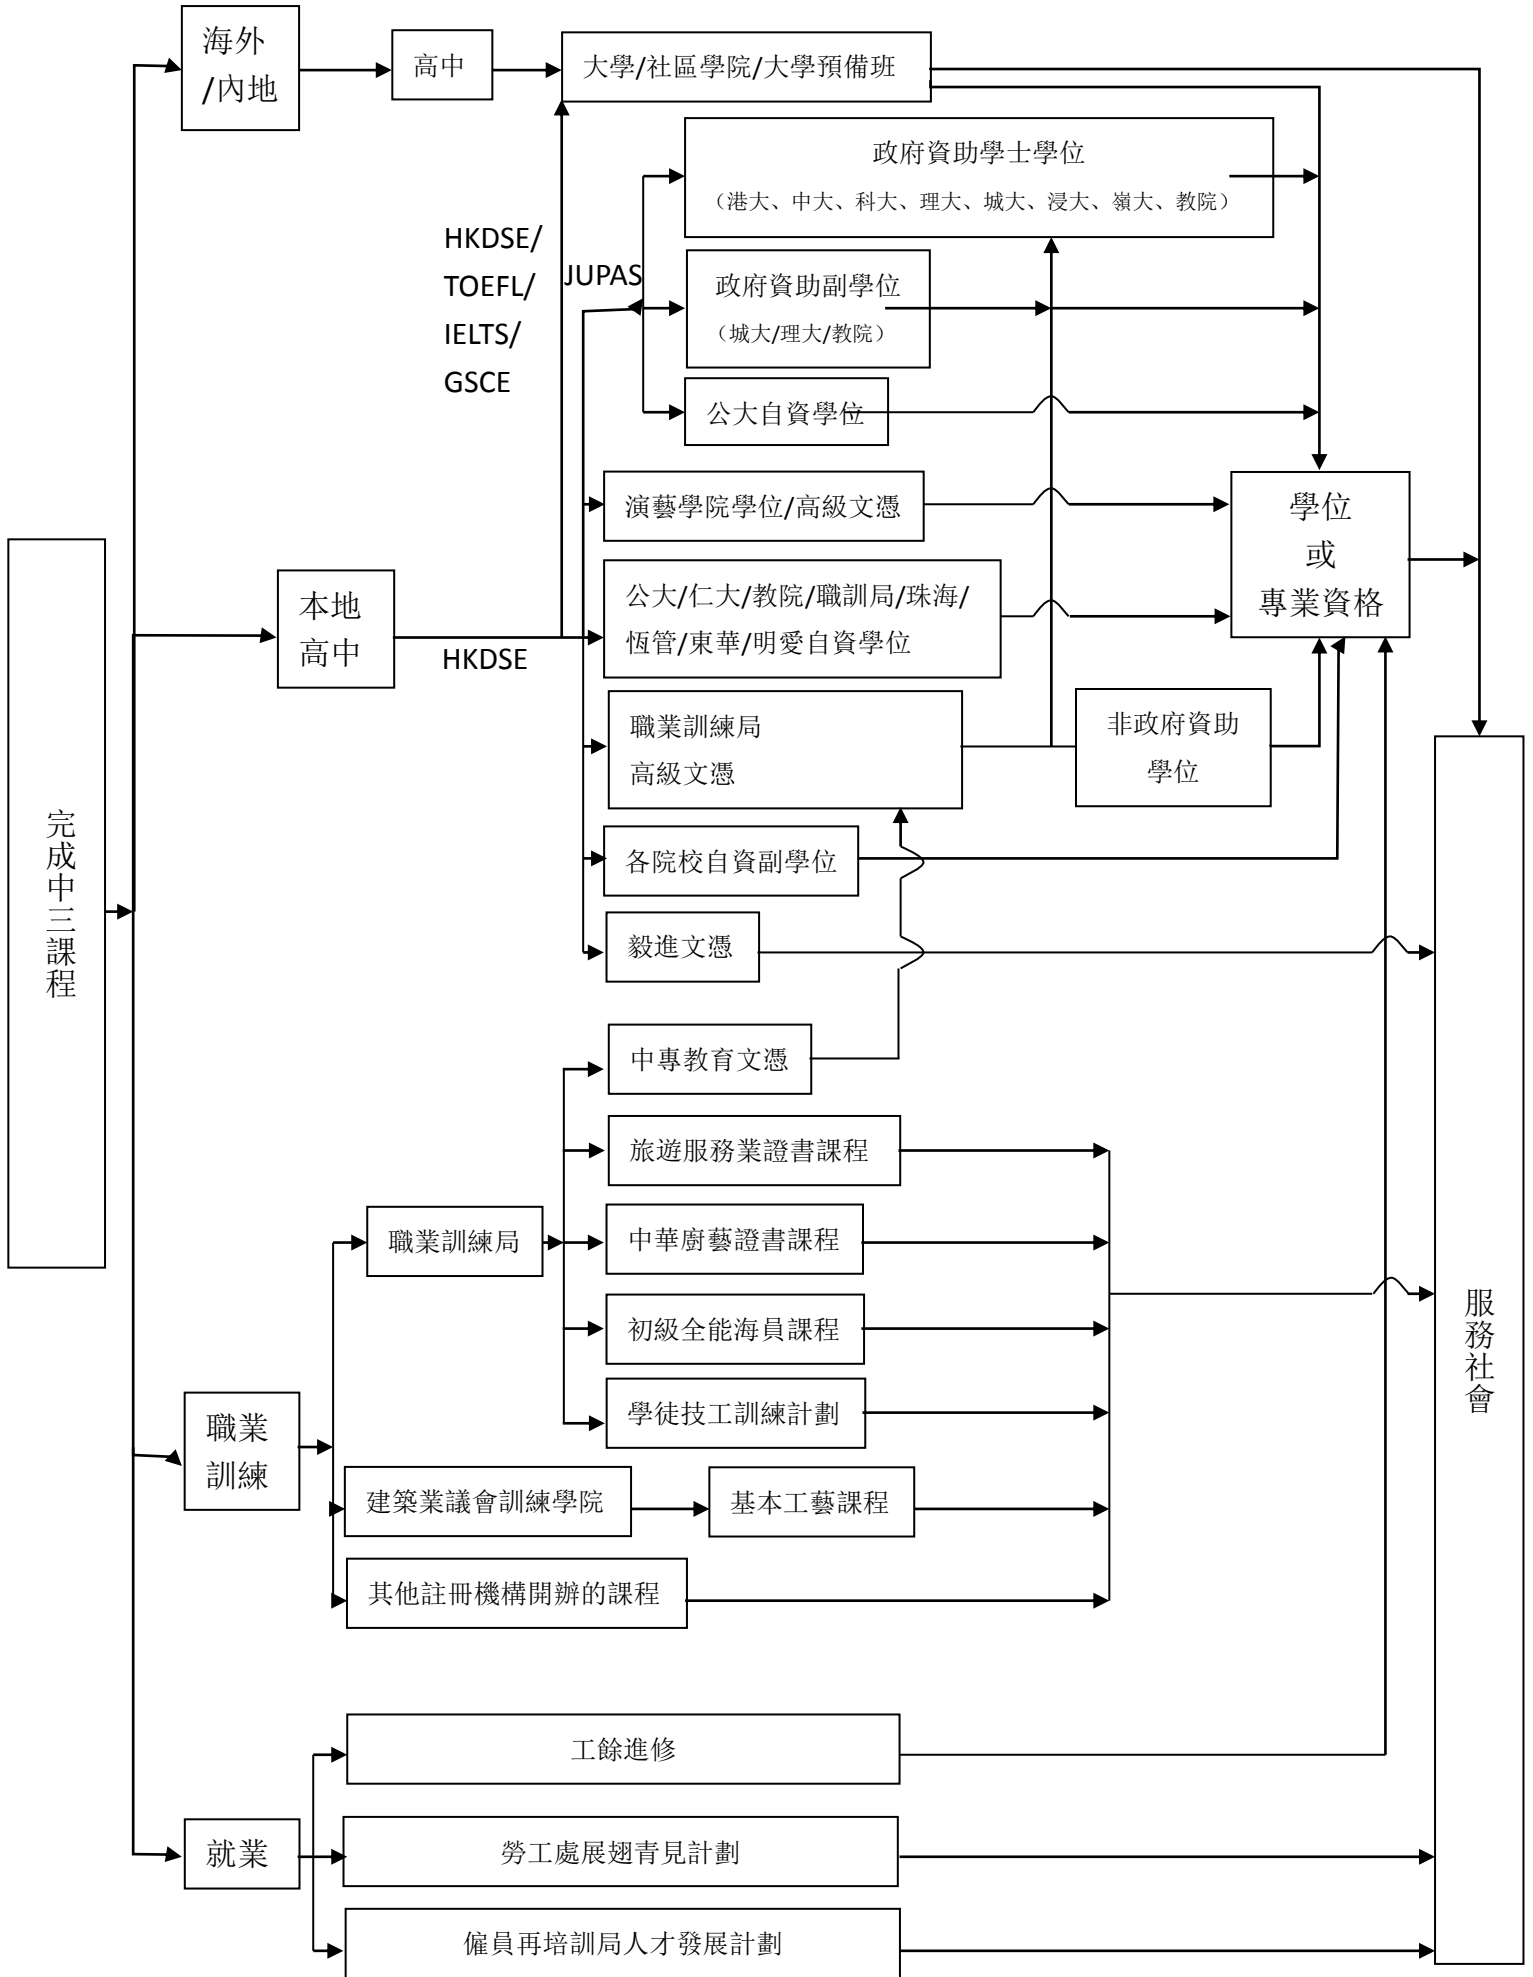

# 中學生升學出路簡圖

新學制下中三至中五離校生進修階梯

^所提供的課程較適合具中五學歷之人士

註： → 為副學位銜接出路。

### 高中畢業生出路圖（新學制）